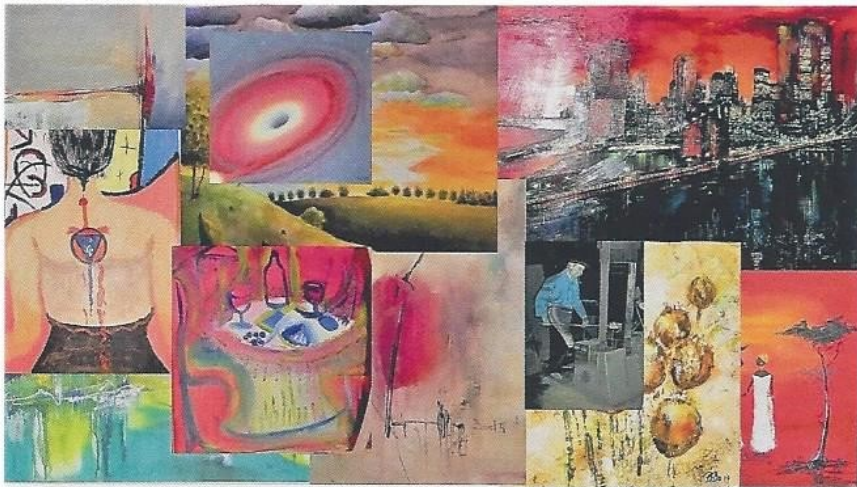

KUNSTFREUNDE BRECKERFELD

Gemälde-Ausstellung "Experimentelle Malerei"

Kunstprojekt "Tiere" - Viertklässler der Grundschule Breckerfeld

im Heimatmuseum Breckerfeld, Museumsgasse 3, 58339 Breckerfeld

**Ausstellungseröffnung:
Samstag, 10. Februar 2018,
11:00 Uhr**

Wir laden Sie herzlich ein!

www.kunstfreunde-breckerfeld.de

Ausstellende Künstler:

Hannelore Barnikol
Helmut Brassel
Doris Bremer
Brigitte Bock
Claudia Düsterwald-Heinz
Bernhard Hermes
Lore Korthaus
Claudia Kuhnig-Bauer
Hans Pfingsten
Rosi Schmidtke
Rita Wehling
Erika Diederich
Elvyra Gessner