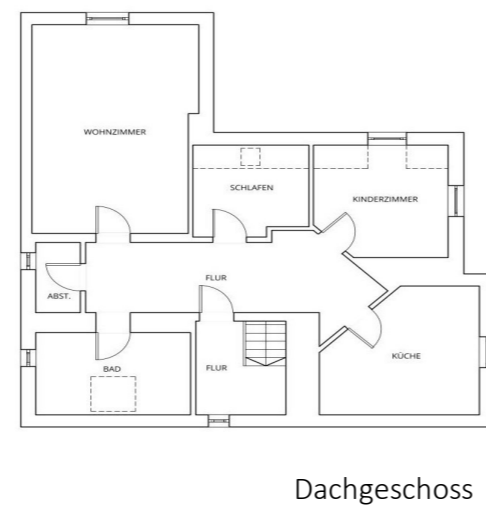

Sie haben Interesse?

Schicken Sie uns gerne eine Anfrage um das komplette Exposé zu erhalten.

Mehrfamilienhaus

(Kapitalanlage)

Breckerfeld | Zentrum

Drei Wohneinheiten | Terrasse

Objektnummer: 381 MFH

- Baujahr: unbekannt, vermutl. vor 1900
- Gesamtfläche: rd. 213 m²
- Grundstück: 127 m²
- Drei Wohneinheiten
- Heizung: Gas-Etagenheizungen
- Energieausweis:
Bedarfsausweis 250,32 kWh/(m²a)