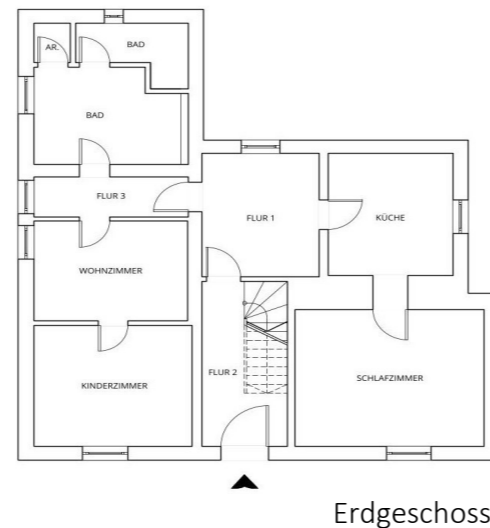

Sie haben Interesse?

Schicken Sie uns gerne eine Anfrage um das komplette Exposé zu erhalten.

Mehrfamilienhaus

(Kapitalanlage)

Breckerfeld | Zentrum

Drei Wohneinheiten | Terrasse

Objektnummer: 381 MFH

- Baujahr: unbekannt, vermutl. vor 1900
- Gesamtfläche: rd. 213 m²
- Grundstück: 127 m²
- Drei Wohneinheiten
- Heizung: Gas-Etagenheizungen
- Energieausweis:
Bedarfsausweis 250,32 kWh/(m²a)